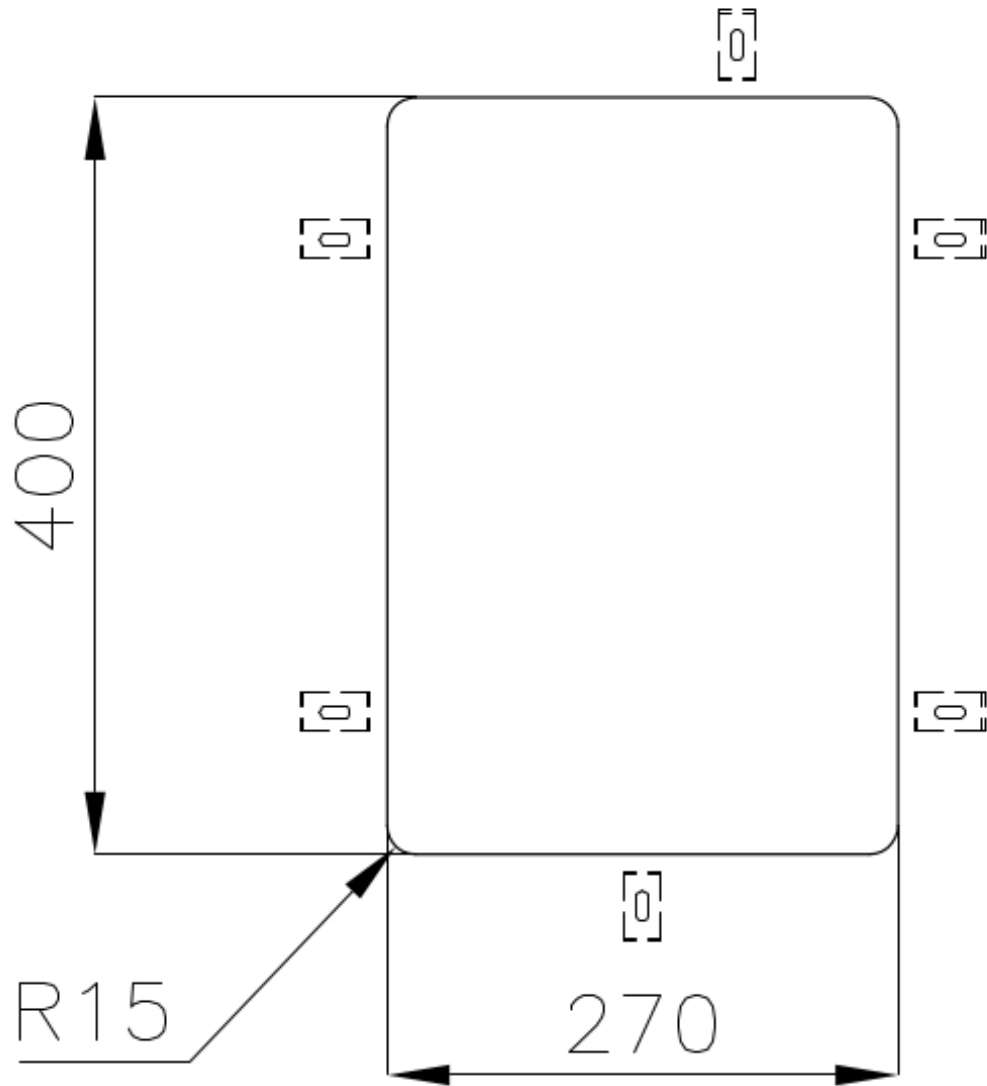

#### TROPPO PIENO PERIMETRALE

Il troppo/pieno è una sicurezza sempre presente sui lavelli Foster che impedisce il traboccare dell'acqua dalla vasca in caso di dimenticanze. La soluzione a scarico perimetrale migliora l'estetica grazie alla forma squadrata ed essenziale.

#### VASCA A RAGGIO STRETTO

Vasche con forme squadrate dal design moderno e con aumentata capienza. Per un'estetica minimal coniugata con la massima praticità.

### DETTAGLI

Bordo Installazione

Sottotop

Finitura

Spazzolato Foster

Materiale

Acciaio inox AISI 304

Texture	Spazzolato
Base	40 cm
Dimensioni	310x440 mm
Dotazioni standard	Ganci di fissaggio, guarnizione, piletta, troppo-pieno e sifone, Imballo in scatola
Fori Mixer	Nessun foro di serie
Foro incasso	Vedi scheda tecnica
Gocciolatoio	No
Larghezza	31 cm
Misura vasca	270x400mm
Numero vasche	1 vasca
Piletta	Piletta 3,5"

## DATI TECNICI

Cut out size  
Dimensioni per foratura top