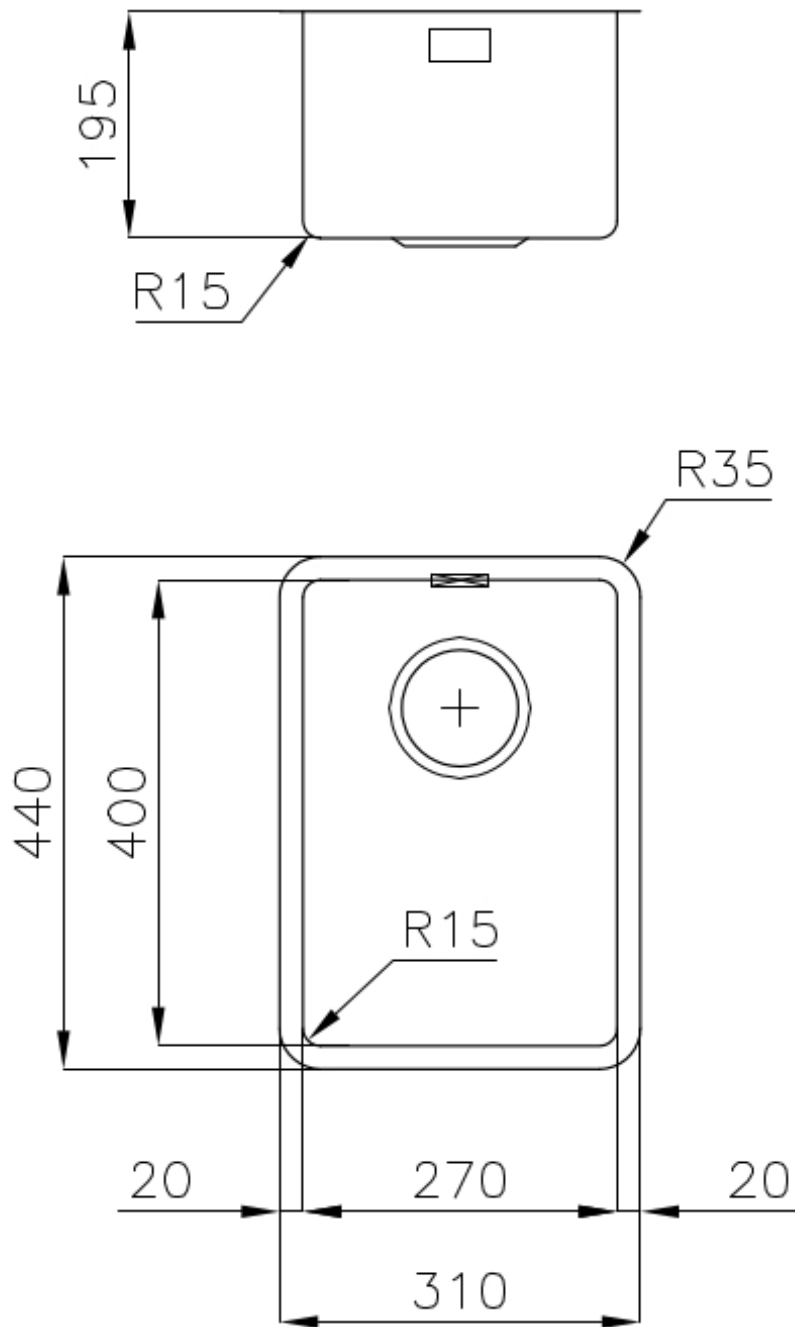

### DETTAGLI

Bordo Installazione

Sottotop

Finitura

Spazzolato Foster

Materiale

Acciaio inox AISI 304

Texture	Spazzolato
Base	40 cm
Dimensioni	310x440 mm
Dotazioni standard	Ganci di fissaggio, guarnizione, piletta, troppo-pieno e sifone, Imballo in scatola
Fori Mixer	Nessun foro di serie
Foro incasso	Vedi scheda tecnica
Gocciolatoio	No
Larghezza	31 cm
Misura vasca	270x400mm
Numero vasche	1 vasca
Piletta	Piletta 3,5"

## DATI TECNICI

Cut out size  
Dimensioni per foratura top